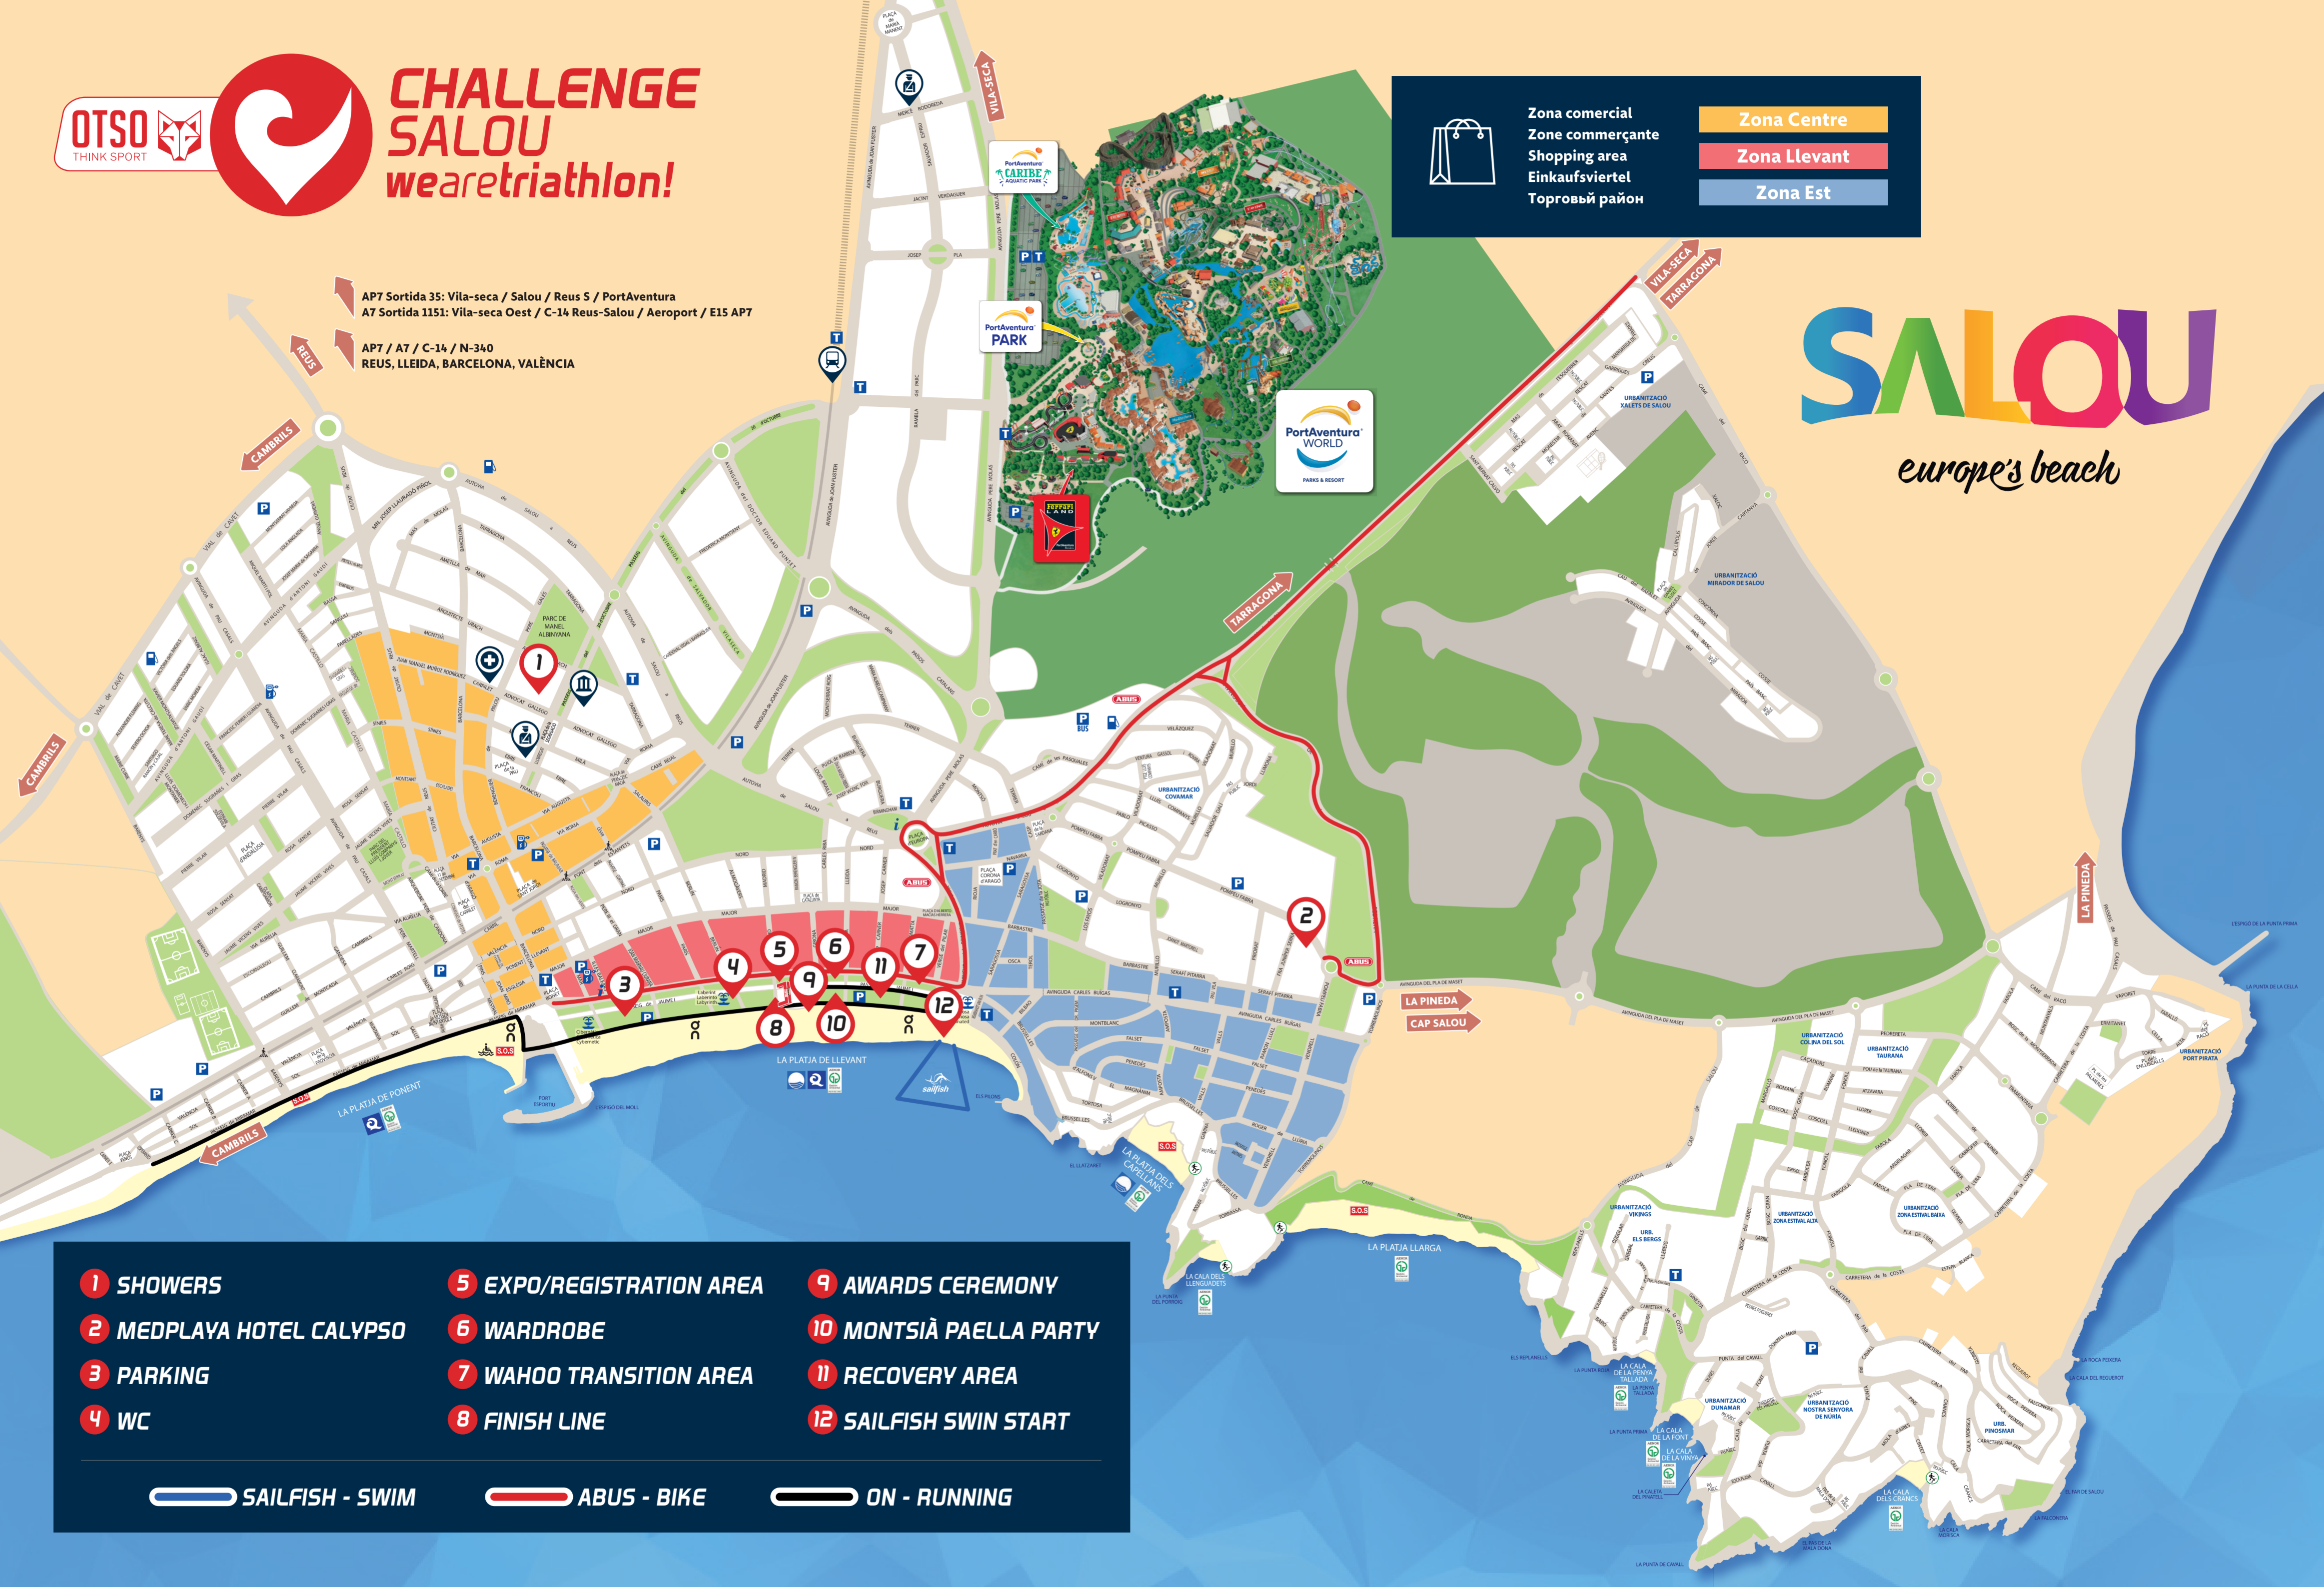

AP7 Sortida 35: Vila-seca / Salou / Reus S / PortAventura
A7 Sortida 1151: Vila-seca Oest / C-14 Reus-Salou / Aeroport / E15 AP7

AP7 / A7 / C-14 / N-340
REUS, LLEIDA, BARCELONA, VALÈNCIA

 Zona comercial
Zone commerciale
Shopping area
Einkaufsviertel
Торговый район

Zona Centre

Zona Llevant

Zona Est

SALOU
europe's beach

- | | | |
|---------------------------------|---------------------------------|--------------------------------|
| 1 SHOWERS | 5 EXPO/REGISTRATION AREA | 9 AWARDS CEREMONY |
| 2 MEDPLAYA HOTEL CALYPSO | 6 WARDROBE | 10 MONTSIÀ PAELLA PARTY |
| 3 PARKING | 7 WAHOO TRANSITION AREA | 11 RECOVERY AREA |
| 4 WC | 8 FINISH LINE | 12 SAILFISH SWIN START |
-  SAILFISH - SWIM  ABUS - BIKE  ON - RUNNING